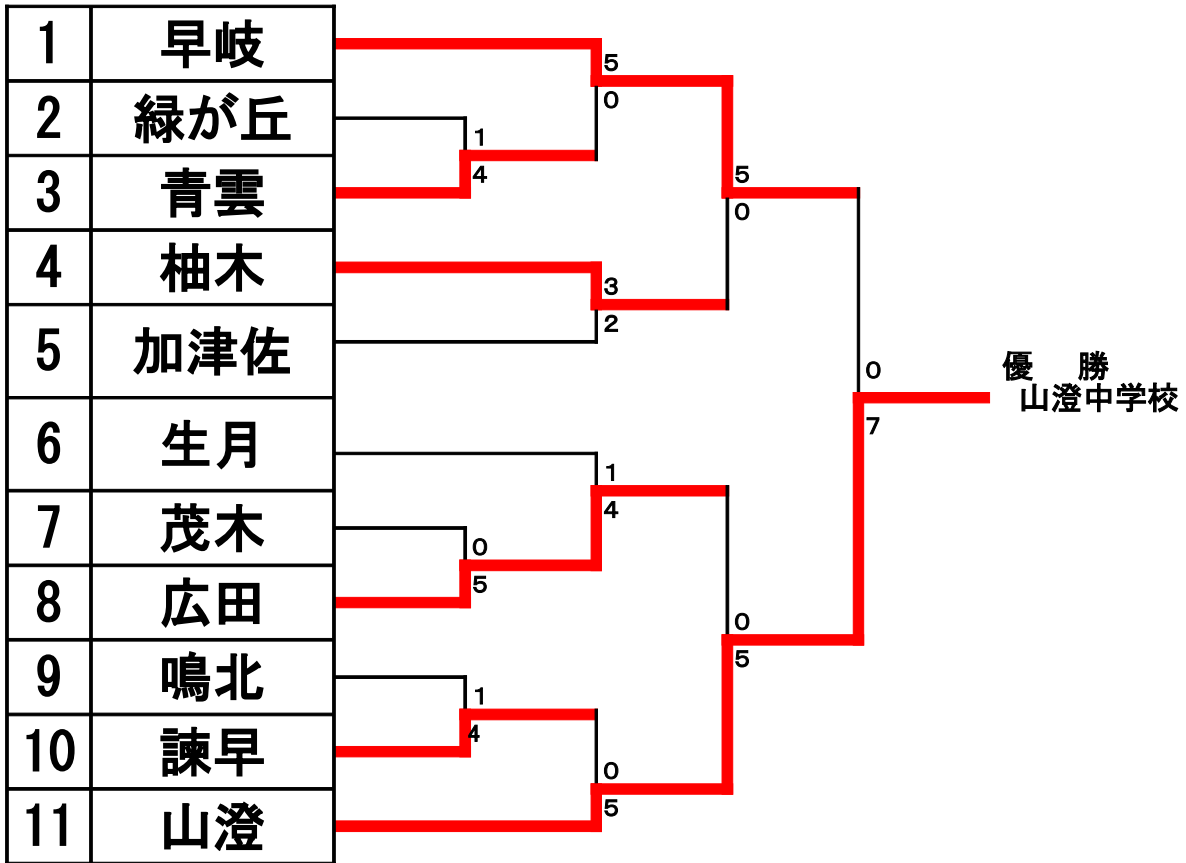

# 女子個人組手

1	中尾 綾乃	土井首	<p style="text-align: center;">優勝 (土井首) 中尾選手</p>	18	大宅 愛華	西浦上
2	山根 さくら	久田		19	足立 美吹	鳴北
3	前田 紗智子	世知原		20	山根 那津乃	久田
4	滝川 成美	郡		21	近藤 朋子	相浦
5	山浦 萌	生月		22	横尾 萌	小ヶ倉
6	信永 ひかり	広田		23	永澤 梓穂	広田
7	白濱 音々	長与		24	六倉 千佳	西有家
8	山本 千紜	小江原		25	小串 愛理沙	福田
9	増山 彩	高来		26	坂井 友美	生月
10	緒方 朱音	高田		27	小林 佳純	長崎日大
11	三村 杏奈	長崎日大		28	福本 菜月	早岐
12	當麻 那月	山里		29	片岡 歩美	北有馬
13	山辺 美月	広田		30	碑田 茉央	山澄
14	中尾 梓	福田		31	濱田 亜由美	生月
15	中野 はるか	日野		32	西村 麻衣子	小野
16	小林 未来	北有馬		33	川副 はるな	佐々
17	白石 莉沙希	生月		34	森川 理子	福田

# 男子個人組手

1	浦田 龍之介	岩屋	<p style="text-align: center;">優勝 遠山選手 (山澄)</p> <p style="text-align: center;">A 3 0 (1) 0 (0) 2 4 1 1</p>	20	橋口 龍三	生月
2	津田 和宗	長崎日大		21	綾部 光記	桜ヶ原
3	古賀 聖也	青雲		22	井浦 孝之	山澄
4	松山 雄太郎	生月		23	鈴木 将太	長崎日大
5	鴨川 耕季	柚木		24	青波 玲雄	土井首
6	下田 普久	布津		25	山内 朗裕	青雲
7	内野 裕太	桜ヶ原		26	森下 直人	布津
8	榎田 直人	土井首		27	松本 拓大	福田
9	遠山 大輔	山澄		28	小田 海州	巖原
10	深堀 篤	山里		29	中尾 浩喜	日宇
11	北島 康平	諫早		30	中尾 元紀	日宇
12	畳屋 光平	生月		31	神田 大樹	生月
13	川上 真和	久田		32	松永 杜太郎	福田
14	浦辺 晃貴	相浦		33	伊藤 英治	布津
15	小林 真也	西大村		34	一瀬 大輔	大村
16	中川 雄貴	時津		35	藤山 貴也	長崎日大
17	小串 慎一郎	福田		36	矢野 大地	山澄
18	城谷 将太	北有馬		37	福永 翔望	青雲
19	桑原 孝史	日宇		38	松崎 亮斗	福田

## 男子団体形

## 女子団体形