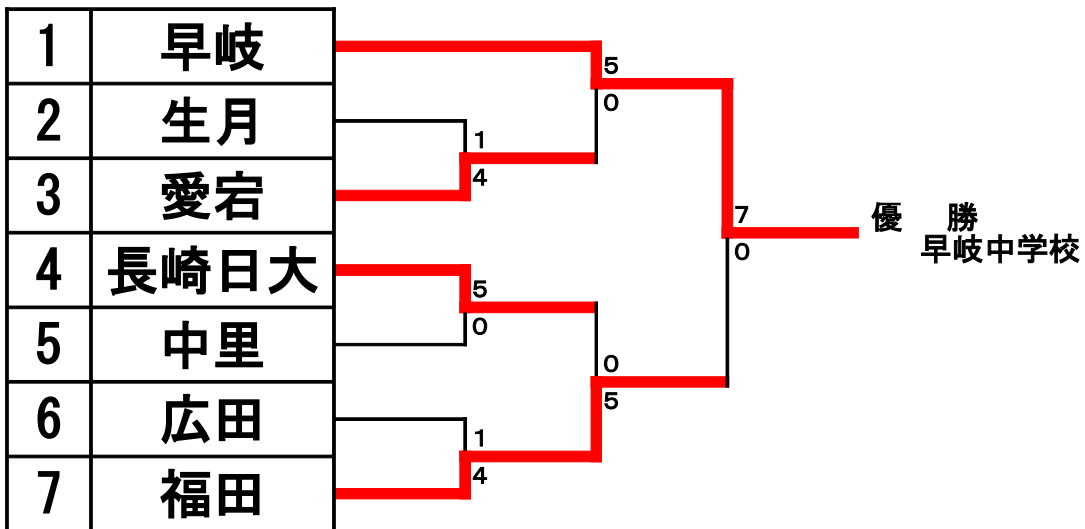

# 男子個人組手

1	浦田 龍之介	岩屋	<p style="text-align: center;">優勝 遠山選手 (山澄)</p> <p style="text-align: center;">A 3 0 (1) 0 (0) 2 4 1 1</p>	20	橋口 龍三	生月
2	津田 和宗	長崎日大		21	綾部 光記	桜ヶ原
3	古賀 聖也	青雲		22	井浦 孝之	山澄
4	松山 雄太郎	生月		23	鈴木 将太	長崎日大
5	鴨川 耕季	柚木		24	青波 玲雄	土井首
6	下田 普久	布津		25	山内 朗裕	青雲
7	内野 裕太	桜ヶ原		26	森下 直人	布津
8	榎田 直人	土井首		27	松本 拓大	福田
9	遠山 大輔	山澄		28	小田 海州	巖原
10	深堀 篤	山里		29	中尾 浩喜	日宇
11	北島 康平	諫早		30	中尾 元紀	日宇
12	畳屋 光平	生月		31	神田 大樹	生月
13	川上 真和	久田		32	松永 杜太郎	福田
14	浦辺 晃貴	相浦		33	伊藤 英治	布津
15	小林 真也	西大村		34	一瀬 大輔	大村
16	中川 雄貴	時津		35	藤山 貴也	長崎日大
17	小串 慎一郎	福田		36	矢野 大地	山澄
18	城谷 将太	北有馬		37	福永 翔望	青雲
19	桑原 孝史	日宇		38	松崎 亮斗	福田

## 男子団体形

## 女子団体形