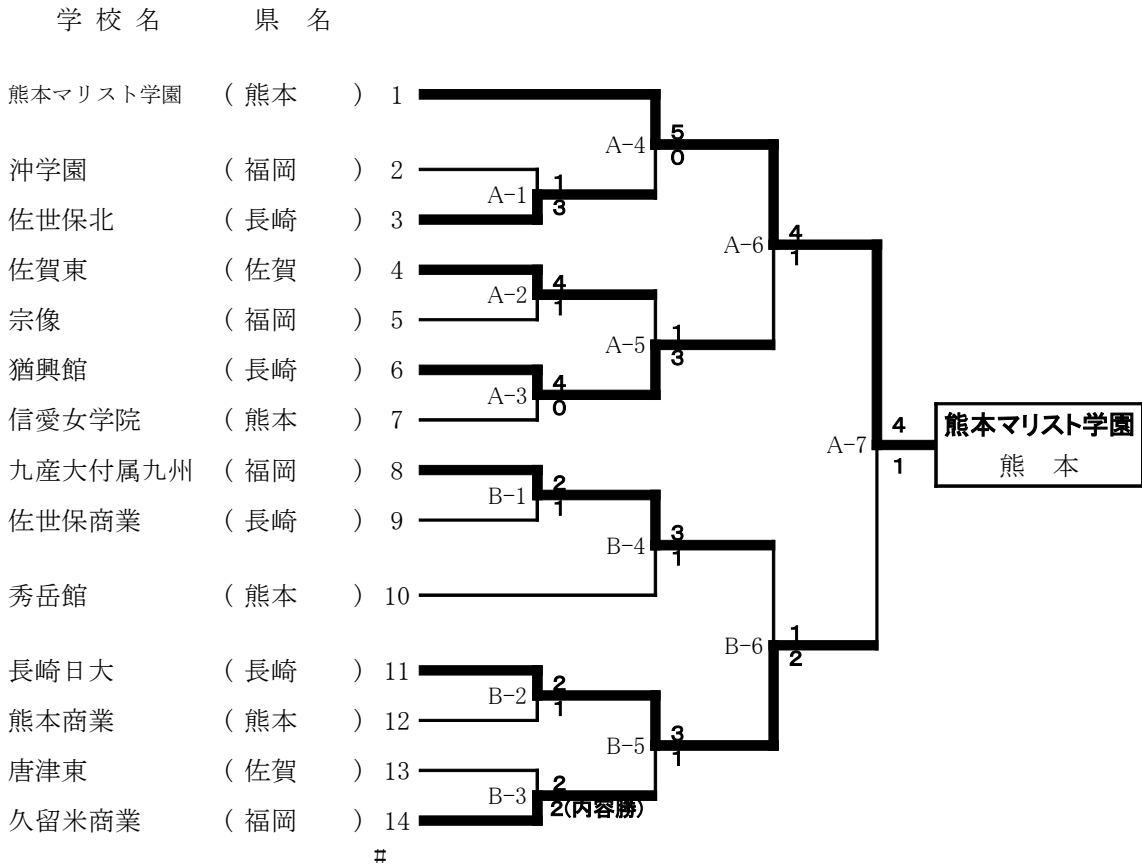

女子団体組手

○ 九州北ブロック予選