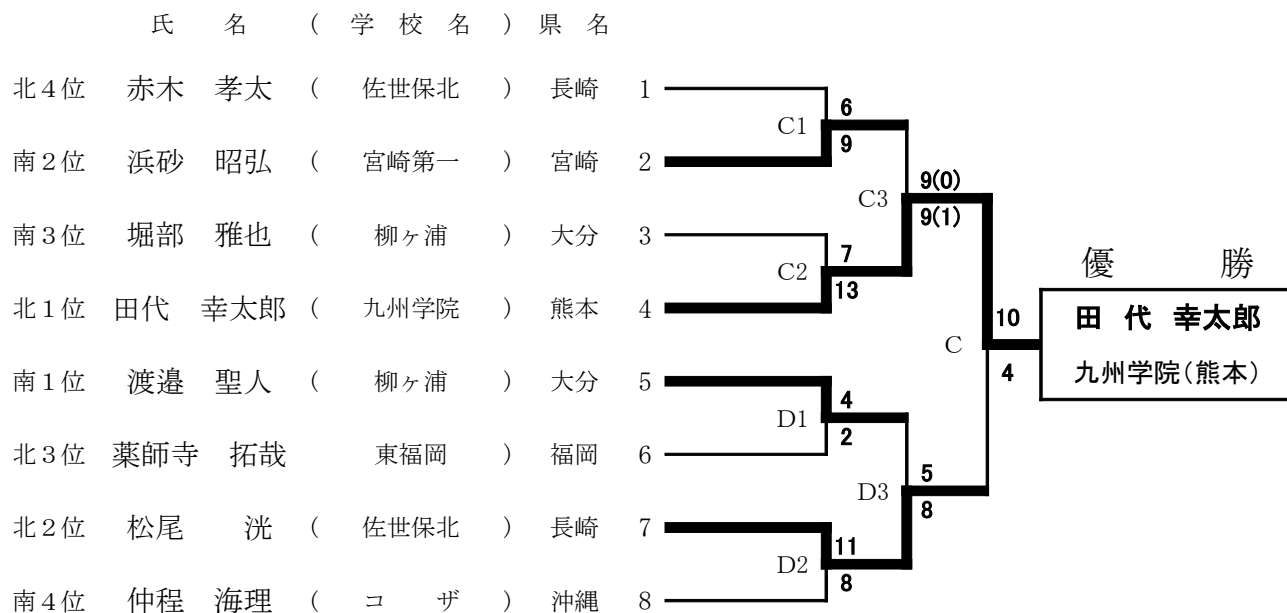

平成20年度 全九州高等学校空手道新人大会

○ 男子個人組手