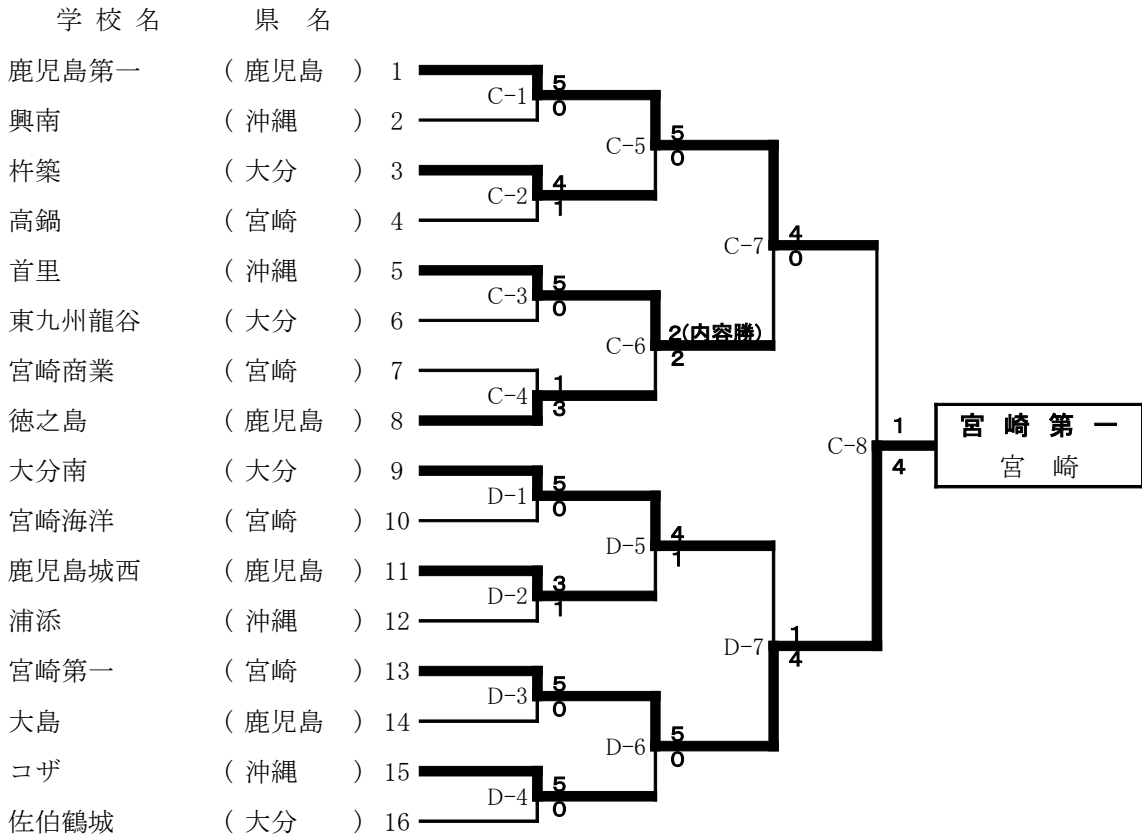

○ 九州南ブロック予選