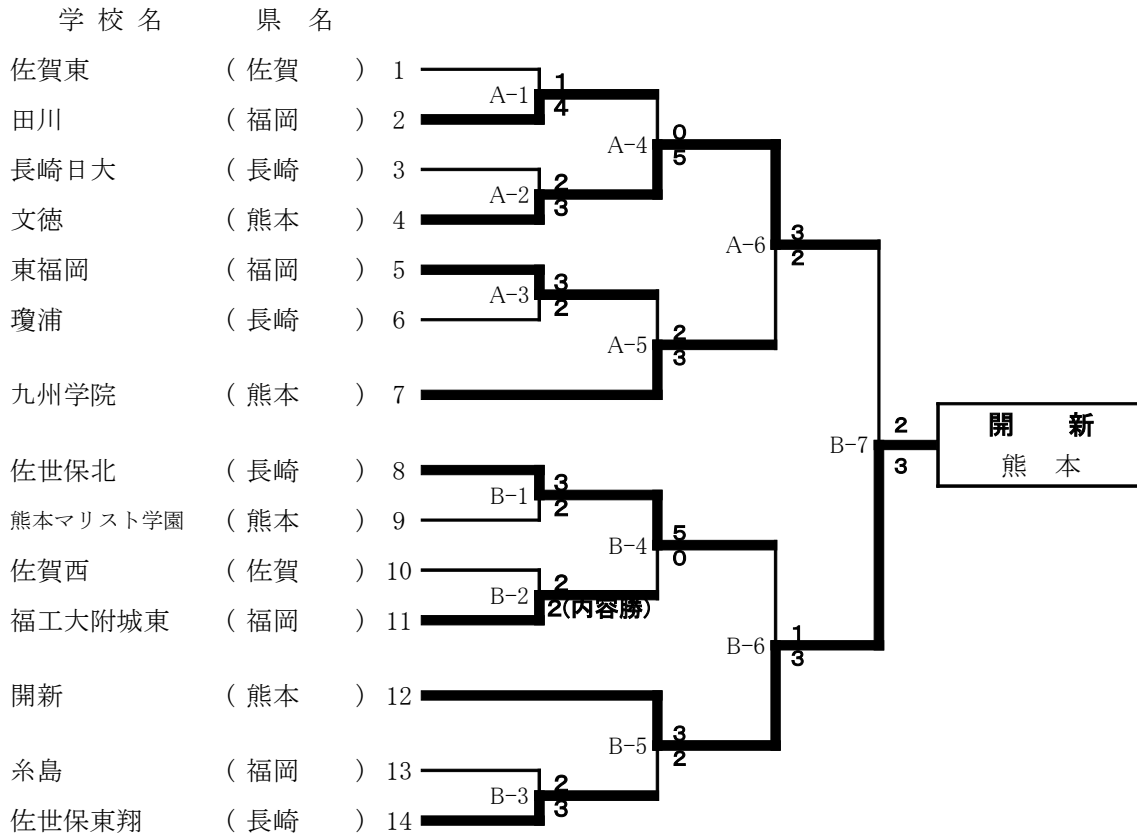

渡邊聖人
柳ヶ浦(大分)

女子団体組手

○ 九州北ブロック予選

○ 九州南ブロック予選

男子団体組手

○ 九州北ブロック予選

○ 九州南ブロック予選

男子個人形