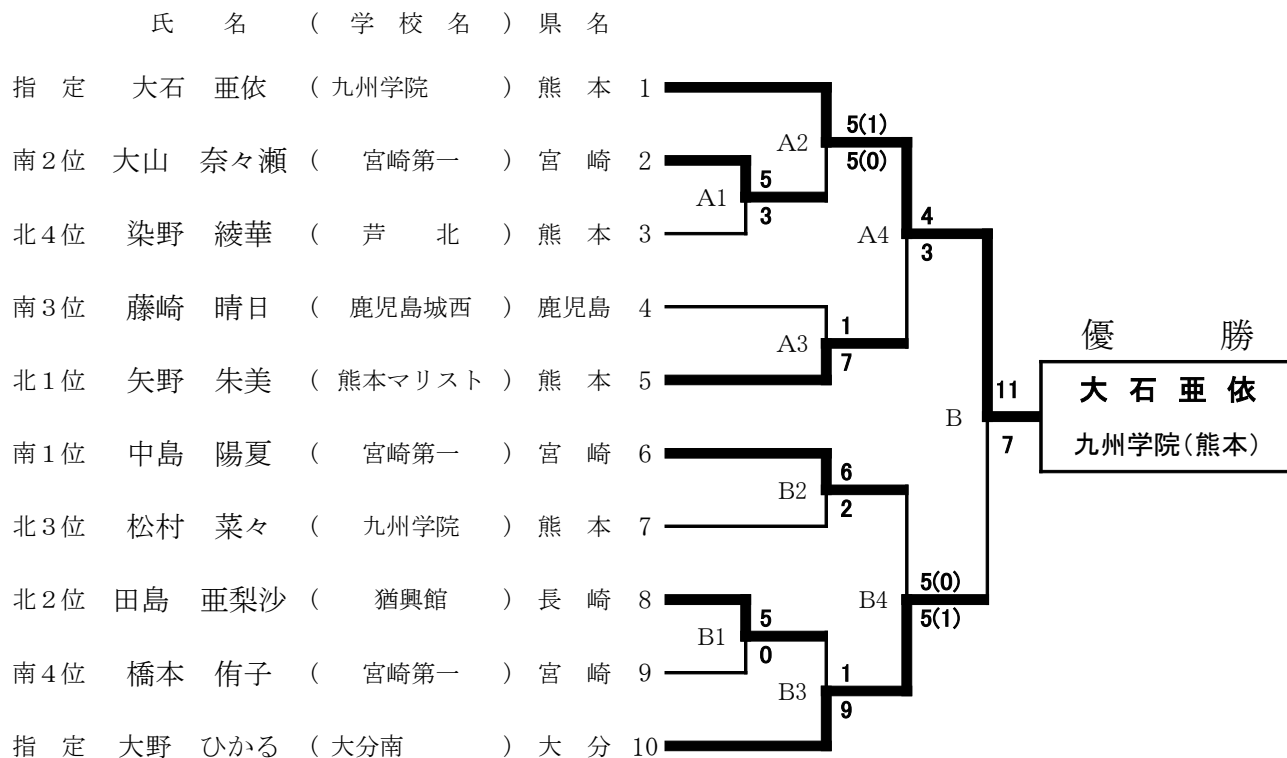

平成20年度 全九州高等学校空手道新人大会

○ 男子個人組手

○ 女子個人組手

平成20年度 全九州高等学校空手道新人大会

○ 女子個人形

氏名	(県名)	順位	対戦相手	スコア
指定 大野 ひかる	(大分)	1	スーパーリンペイ	5-0
北2位 戀塚 真央	(福岡)	2	パイクー	1-0
南2位 照屋 真子	(沖縄)	3	チャタンヤラクーサンクー	4-0
北1位 松村 菜々	(熊本)	4	五十四歩大	0-0
南1位 仲村 恵	(沖縄)	5	アーナン	5-0