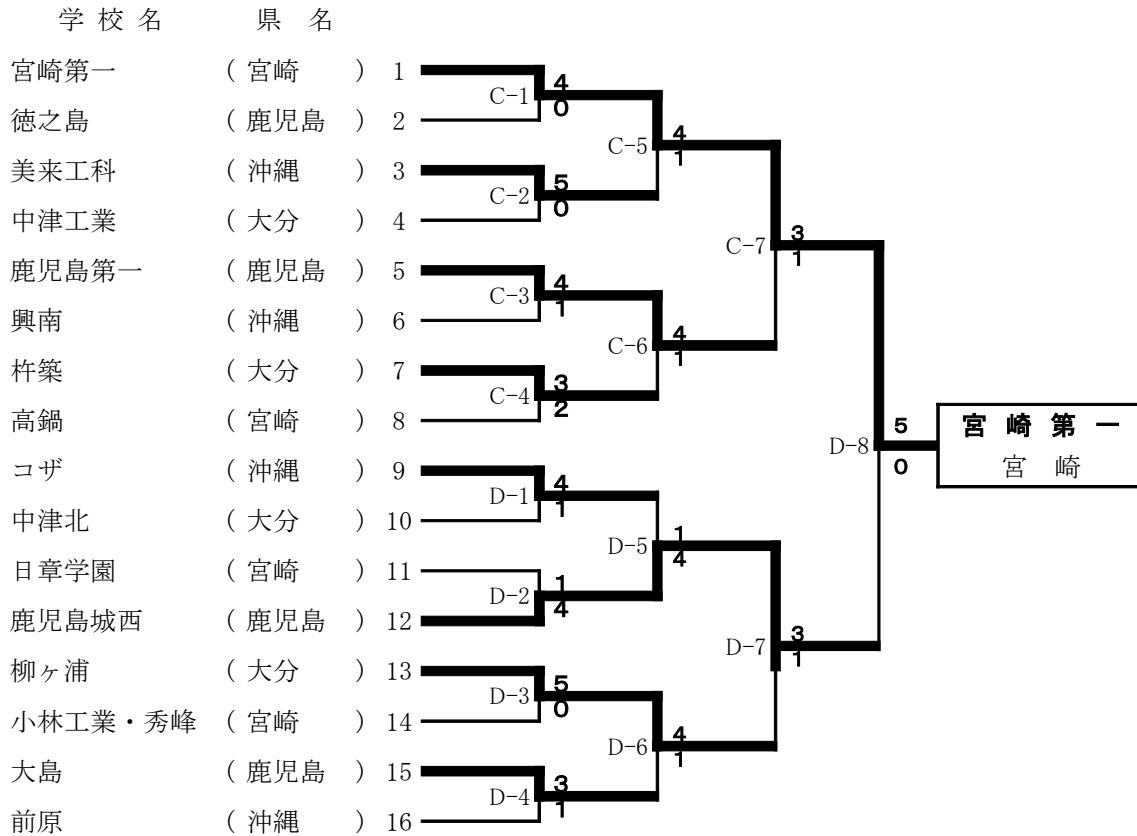

渡邊聖人
柳ヶ浦(大分)

女子団体組手

○ 九州北ブロック予選

○ 九州南ブロック予選

男子団体組手

○ 九州北ブロック予選

○ 九州南ブロック予選

男子個人形