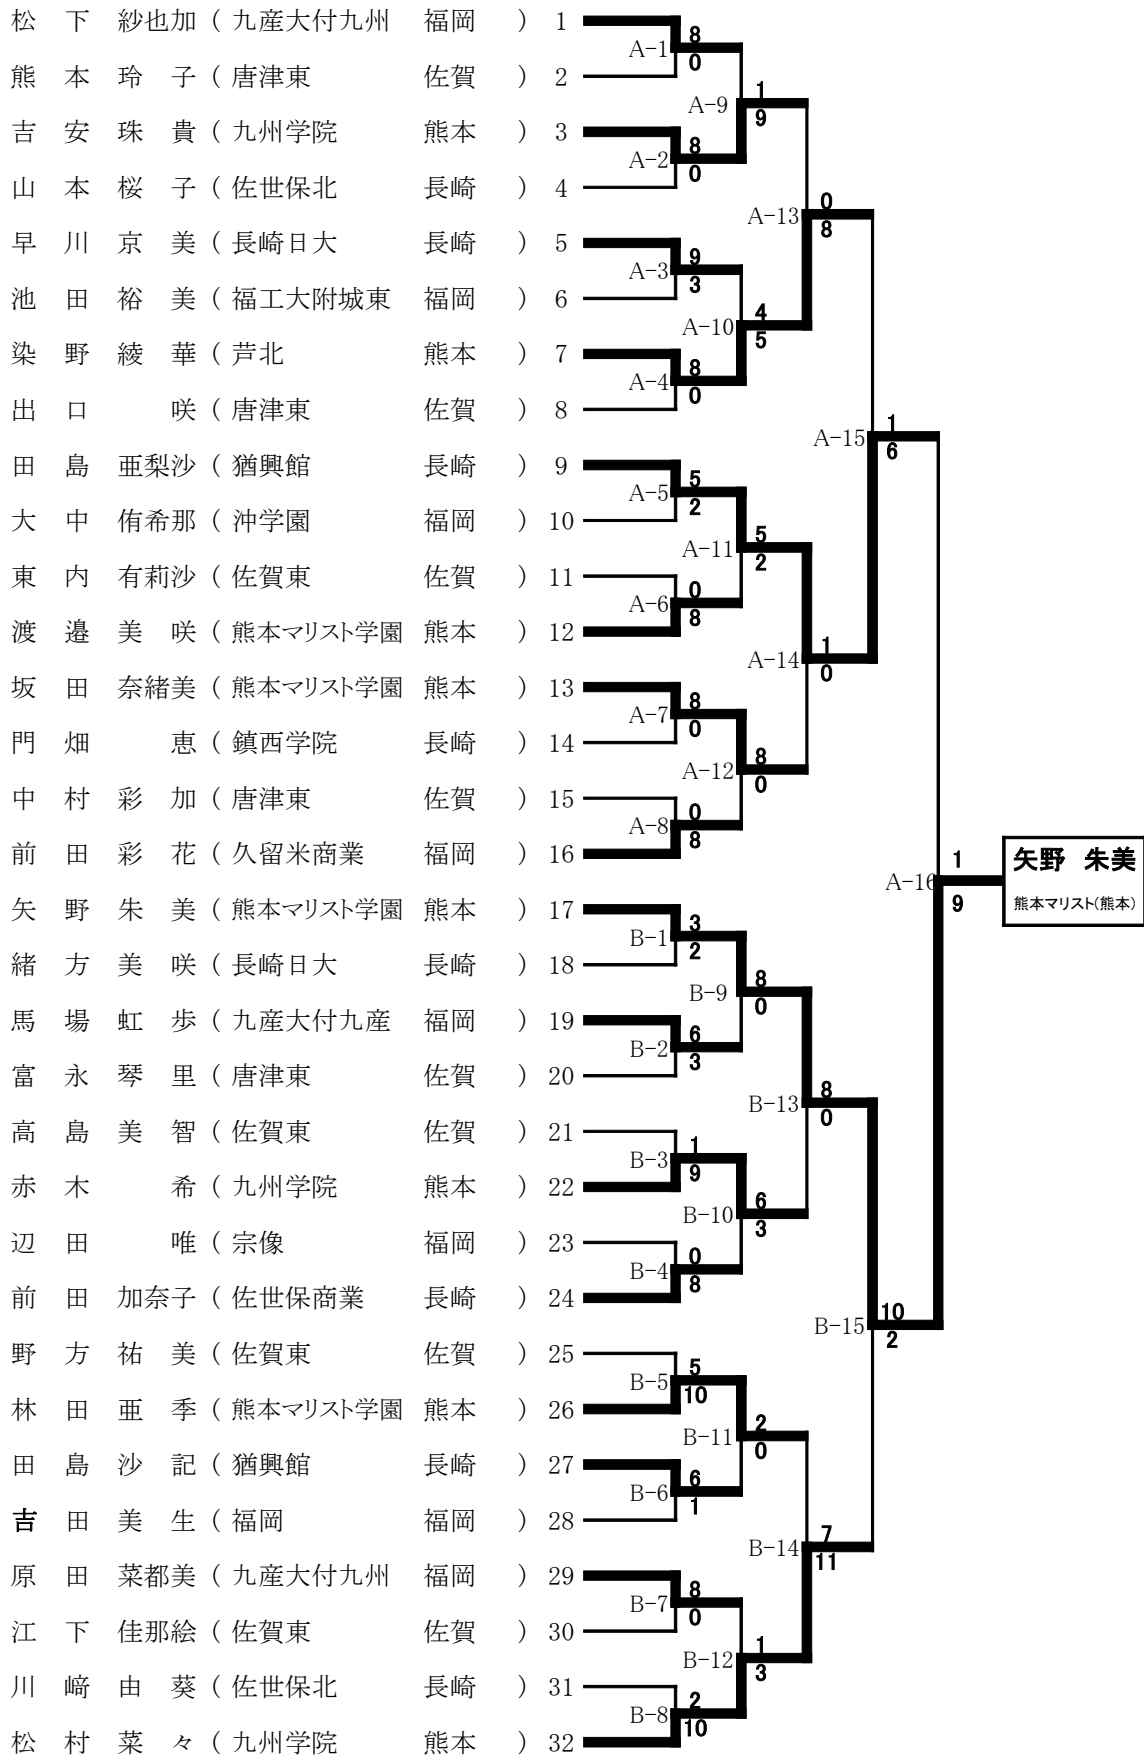

女子個人組手

○ 九州北ブロック予選

(1)は延長戦勝ち (0)は延長戦負け

氏名 学校名 県名

矢野 朱美
熊本マリスト(熊本)